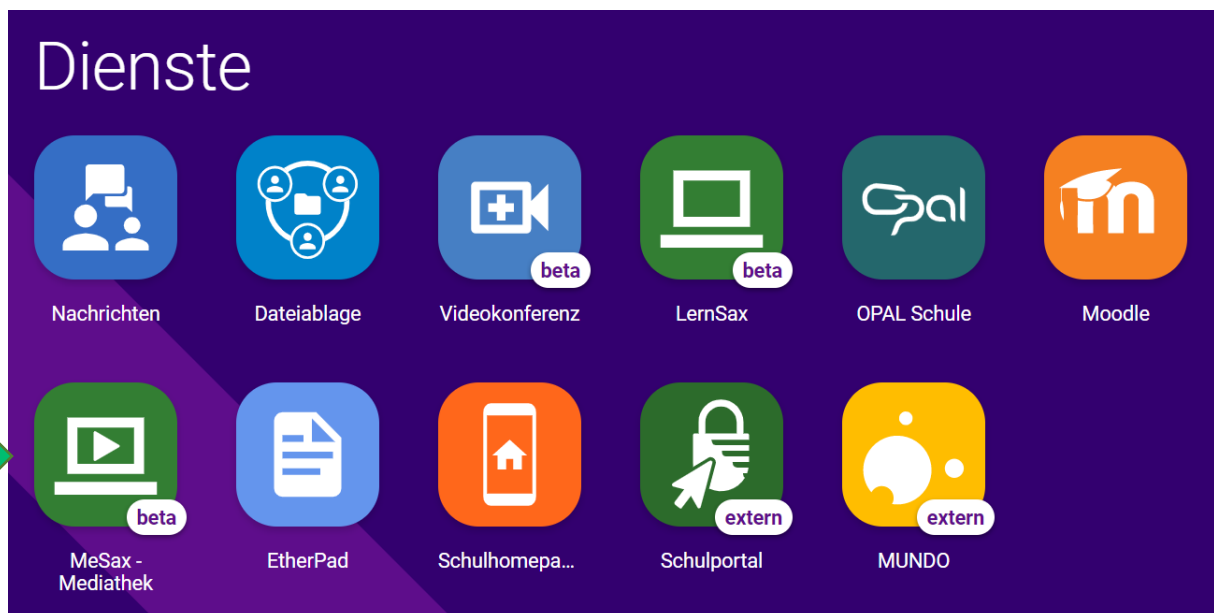

MeSax - Mediathek über Schulloggin nutzen

Hinweise:

Der Dienst „MeSax - Mediathek“ ist sowohl für Schülerinnen und Schüler als auch Lehrkräfte verfügbar. Nutzende können altersgerecht bereitgestellte Bildungsmedien online nutzen. Die Inhalte sind landesweit lizenziert und liegen in der Verantwortung des jeweils zuständigen Medienpädagogischen Zentrums (MPZ).

Voraussetzungen:

- Nutzende benötigen einen Schulloggin-Account

Zugriff auf MeSax - Mediathek

Bitte öffnen Sie auf der Startseite von Schulloggin den Dienst „MeSax - Mediathek“.

Es öffnet sich ein Zwischenfenster, das Ihnen mitteilt, welche Schulloggin-Daten an die MeSax - Mediathek übermittelt werden.

Bitte bestätigen Sie die Datenübertragung.

MeSax - Mediathek

Informationen zum Datenschutz

Die MeSax-Mediathek stellt Bildungsmedien aus dem Audio-/Videobereich sowie digitale Bücher aus den lizenzierten Beständen der sächsischen Medienzentren sowie des Freistaates Sachsen bereit. Alle Medien sind direkt aufrufbar. Funktionen, die eine personenbezogene Anmeldung erfordern, sind derzeit nicht über Schullogin verfügbar.

Daten, die an MeSax - Mediathek übertragen werden sollen:

Rolle	student
--------------	---------

DATENSCHUTZ
ABBRECHEN
BESTÄTIGEN

Sie gelangen auf die Startseite der MeSax - Mediathek.

Medienrecherche

Das Angebot der MeSax - Mediathek reicht von Online-Dokumenten, -Audios, -Filmen, bis hin zu ganzen -Medienpaketen.